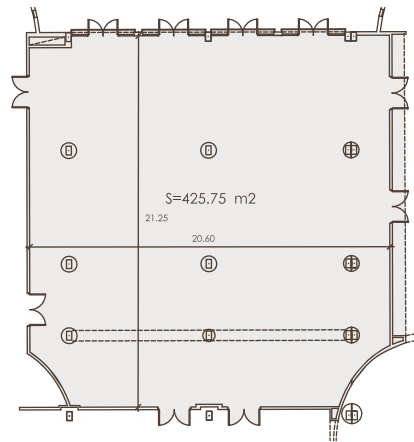

FUERTEVENTURA