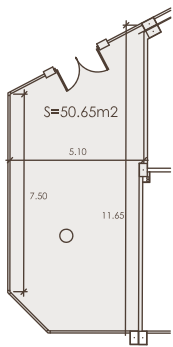

EL HIERRO

GRAN CANARIA

LA PALMA

FUERTEVENTURA

LANZAROTE

TENERIFE