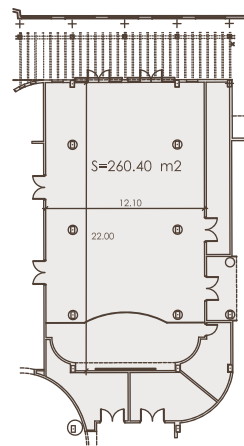

EL HIERRO

GRAN CANARIA

LA PALMA

FUERTEVENTURA

LANZAROTE

TENERIFE