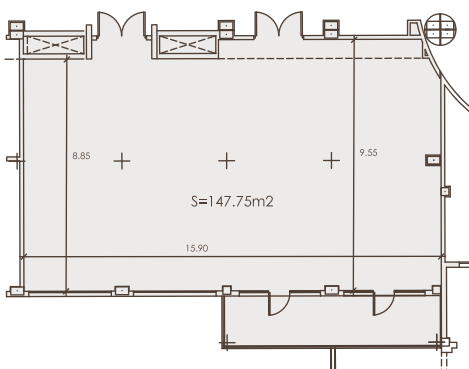

EL HIERRO

GRAN CANARIA

LA PALMA

FUERTEVENTURA

LANZAROTE

TENERIFE