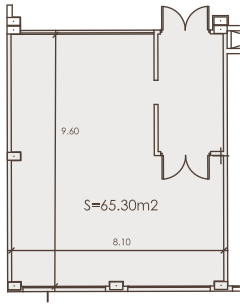

EL HIERRO

GRAN CANARIA

LA PALMA

FUERTEVENTURA

LANZAROTE

TENERIFE