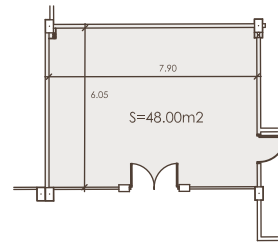

GRAN CANARIA