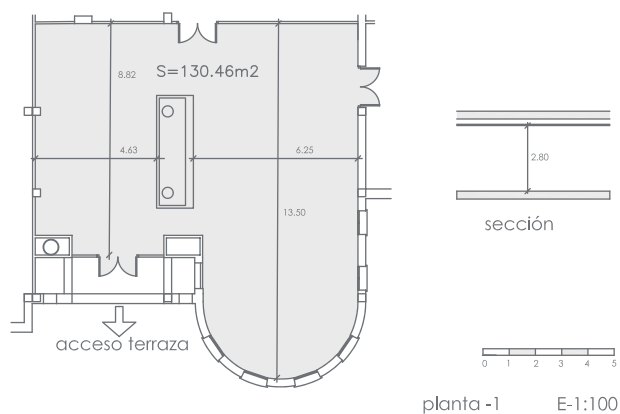

AL-ANDALUS