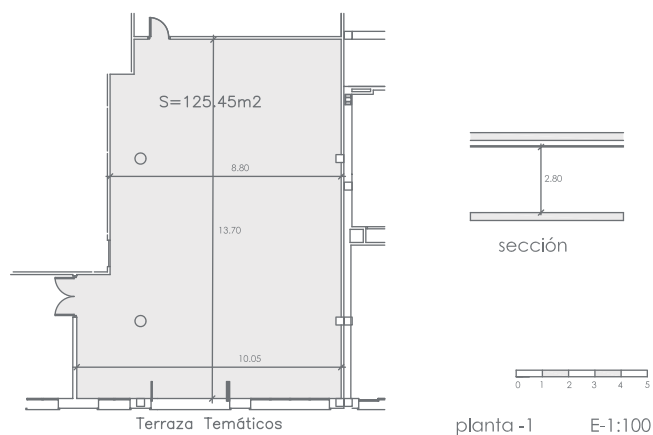

EDÉN

PIANO

ESTRELLA DE MAR

JAZMÍN

AL-ANDALUS

PARÍS-ROMA / ASIA FUSIÓN