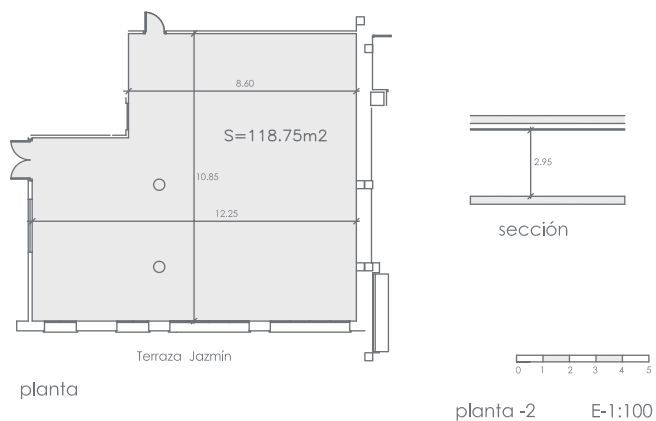

EDÉN

PIANO

ESTRELLA DE MAR

JAZMÍN

AL-ANDALUS

PARÍS-ROMA / ASIA FUSIÓN