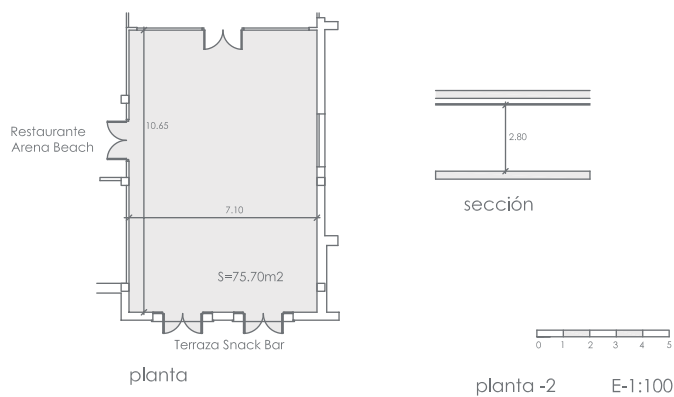

ESTRELLA DE MAR