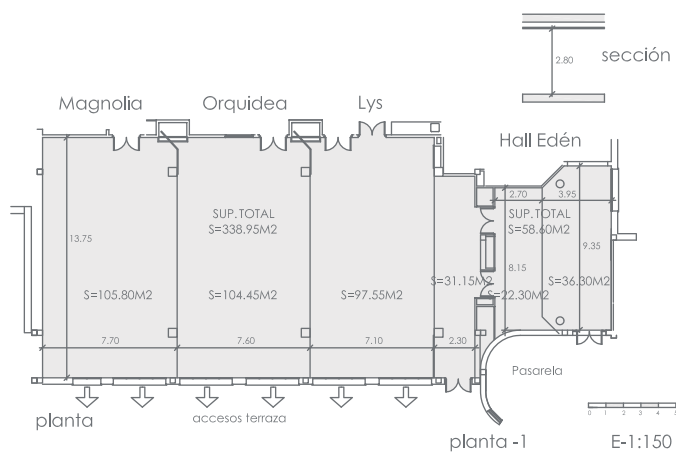

EDÉN

PIANO

ESTRELLA DE MAR

JAZMÍN

AL-ANDALUS

PARÍS-ROMA / ASIA FUSIÓN