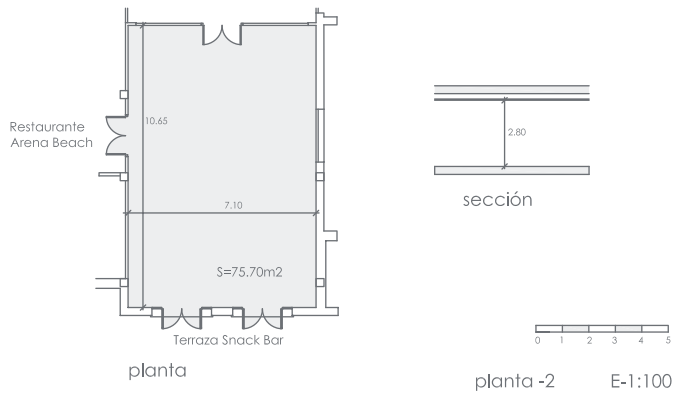

ESTRELLA DE MAR