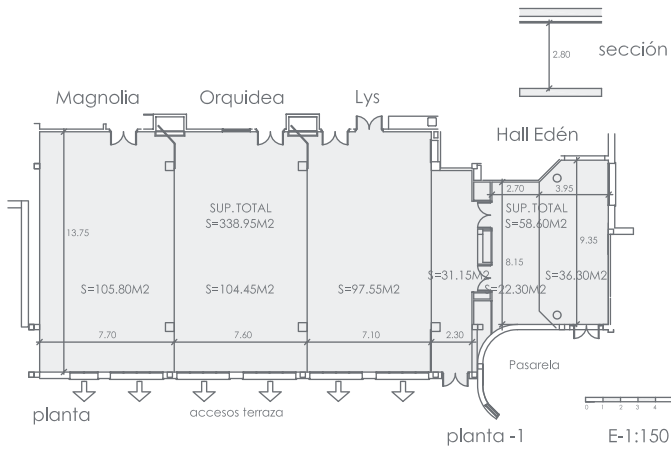

EDÉN

PIANO

ESTRELLA DE MAR

AL-ANDALUS

PARÍS-ROMA / ASIA FUSIÓN