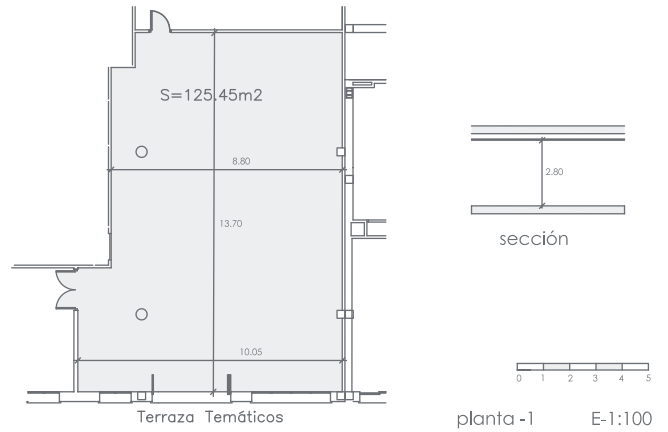

EDÉN

PIANO

ESTRELLA DE MAR

AL-ANDALUS

PARÍS-ROMA / ASIA FUSIÓN