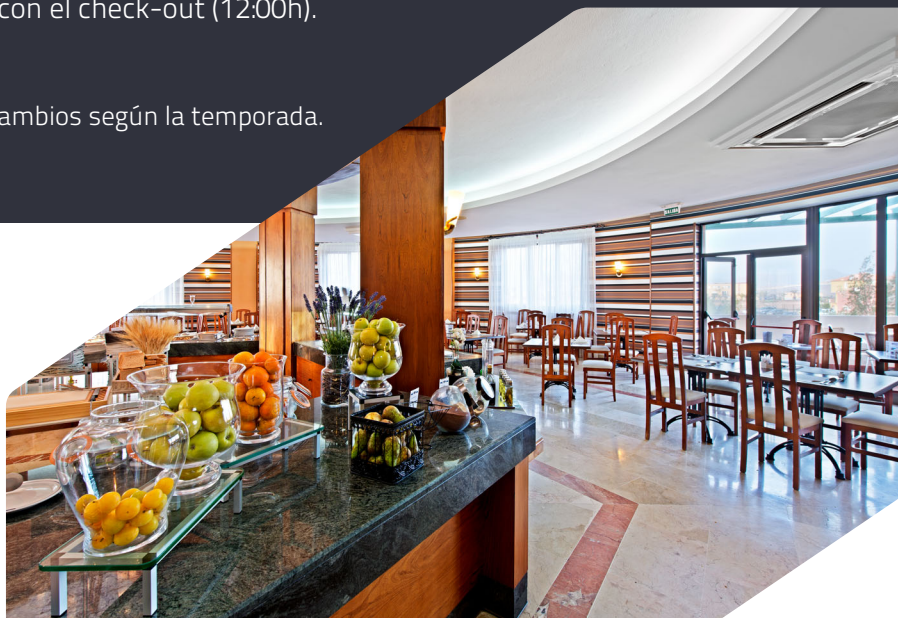

Bebe, come, diviértete... TODO está INCLUIDO

Desde primera hora de la mañana, nuestros huéspedes tienen a su completa disposición el **servicio Todo Incluido**.

Deporte, entretenimiento, juegos para niños y actividades para adultos.

Todo ideado y preparado con esmero para que nuestros clientes se olviden de su día a día y se dediquen simplemente a disfrutar.

Servicio Todo Incluido

- Desayuno, Almuerzo y Cena Buffet con bebidas nacionales e internacionales.
- Servicio de bebidas en mesa durante el almuerzo y la cena.
- Todas las comidas, snacks, cocktails y bebidas están debidamente indicadas en las cartas o informaciones correspondientes y dentro de los horarios estipulados.
- 2 bares.
- Bebidas incluidas: Agua, refrescos, zumos, bebidas calientes, cerveza, vinos, licores, combinados y cócteles.
- El paquete TODO INCLUIDO finaliza con el check-out (12:00h).
- Bebidas Premium (€).

Días de apertura Restaurantes sujeto a cambios según la temporada.

Restaurante Buffet El Mirador

Desayuno: 08:00 - 10:30h.

Almuerzo: 13:00 - 15:00h.

Cena: 18:30 - 21:30h.

Pool Bar

10:30 - 18:00h.

Bar Cafetería

18:00 - 23:00h.